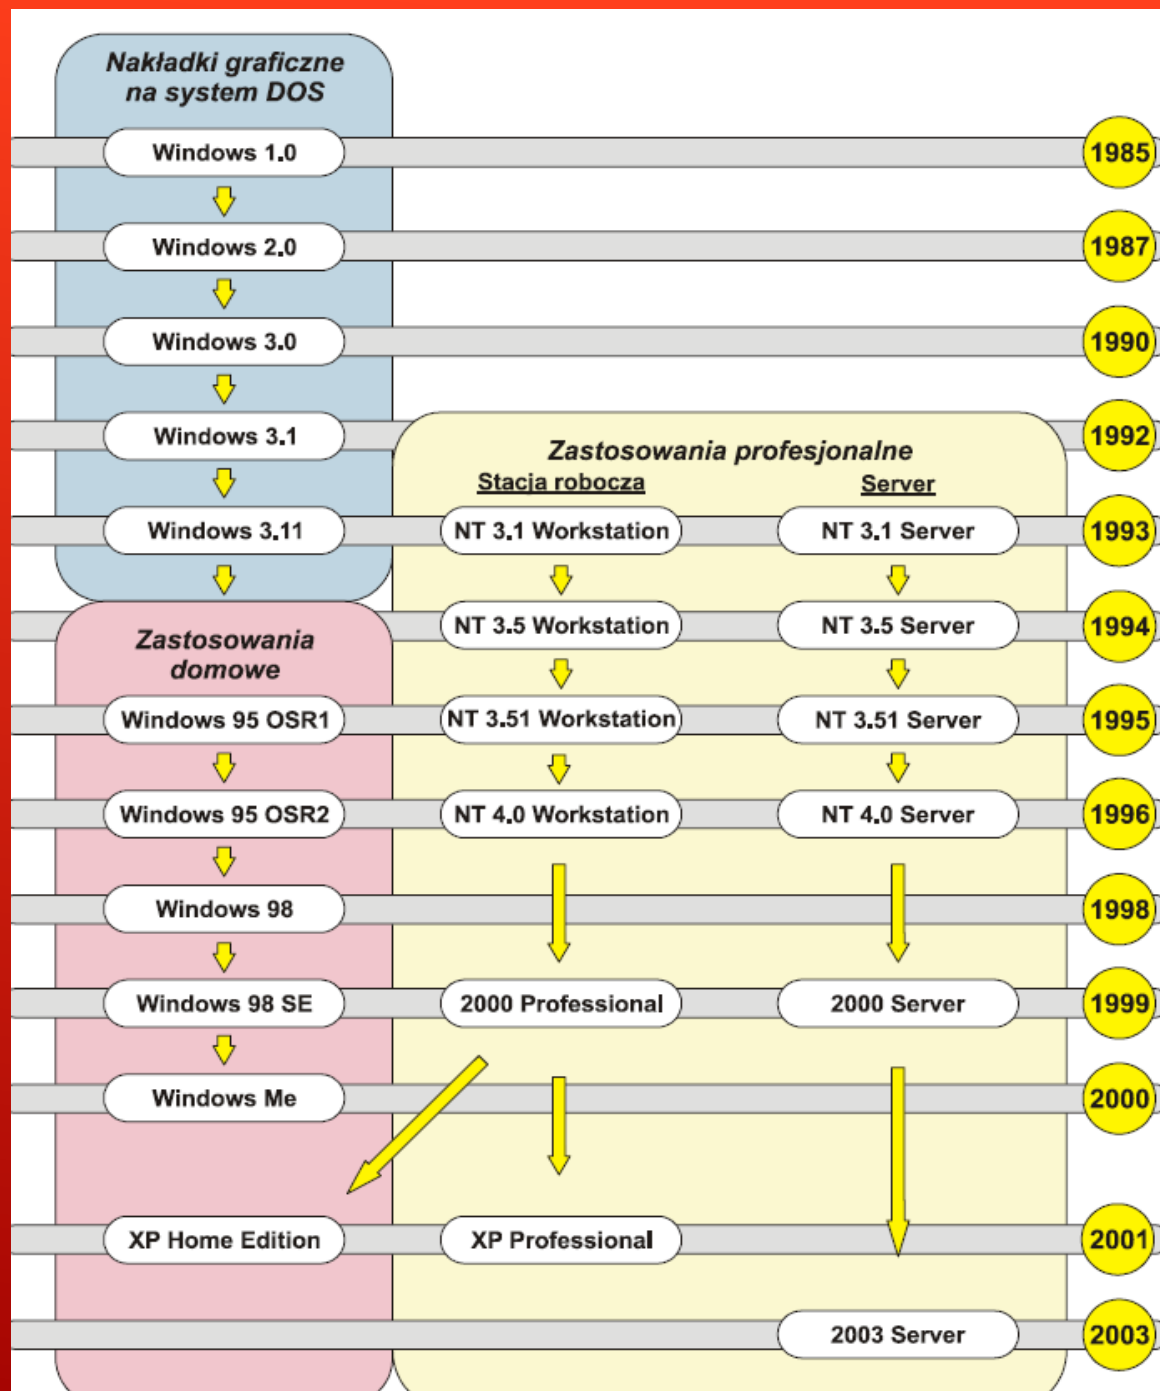

RODZINA SYSTEMÓW WINDOWS SERVER

Administracja systemami operacyjnymi

A decorative graphic consisting of several parallel white lines of varying thicknesses, slanted diagonally from the bottom-left towards the top-right, located on the right side of the slide.

- ▶ **System operacyjny** (ang. operating **system**, skrót OS) – oprogramowanie zarządzające systemem komputerowym, tworzące środowisko do uruchamiania i kontroli zadań.

- ▶ **Microsoft Windows** – rodzina systemów operacyjnych stworzonych przez firmę Microsoft. Systemy rodziny Windows działają na serwerach, systemach wbudowanych oraz na komputerach osobistych.
- ▶ **Windows Server** – nazwa grupy systemów operacyjnych firmy Microsoft przeznaczonych dla serwerów.

Wersje systemu Windows Server:

- ▶ Windows Server 2003
 - ▶ Windows Server 2003 R2
- ▶ Windows Server 2008
 - ▶ Windows Server 2008 R2
- ▶ Windows Server 2012
 - ▶ Windows Server 2012 R2
- ▶ Windows Server 2016
- ▶ Windows Server 2019